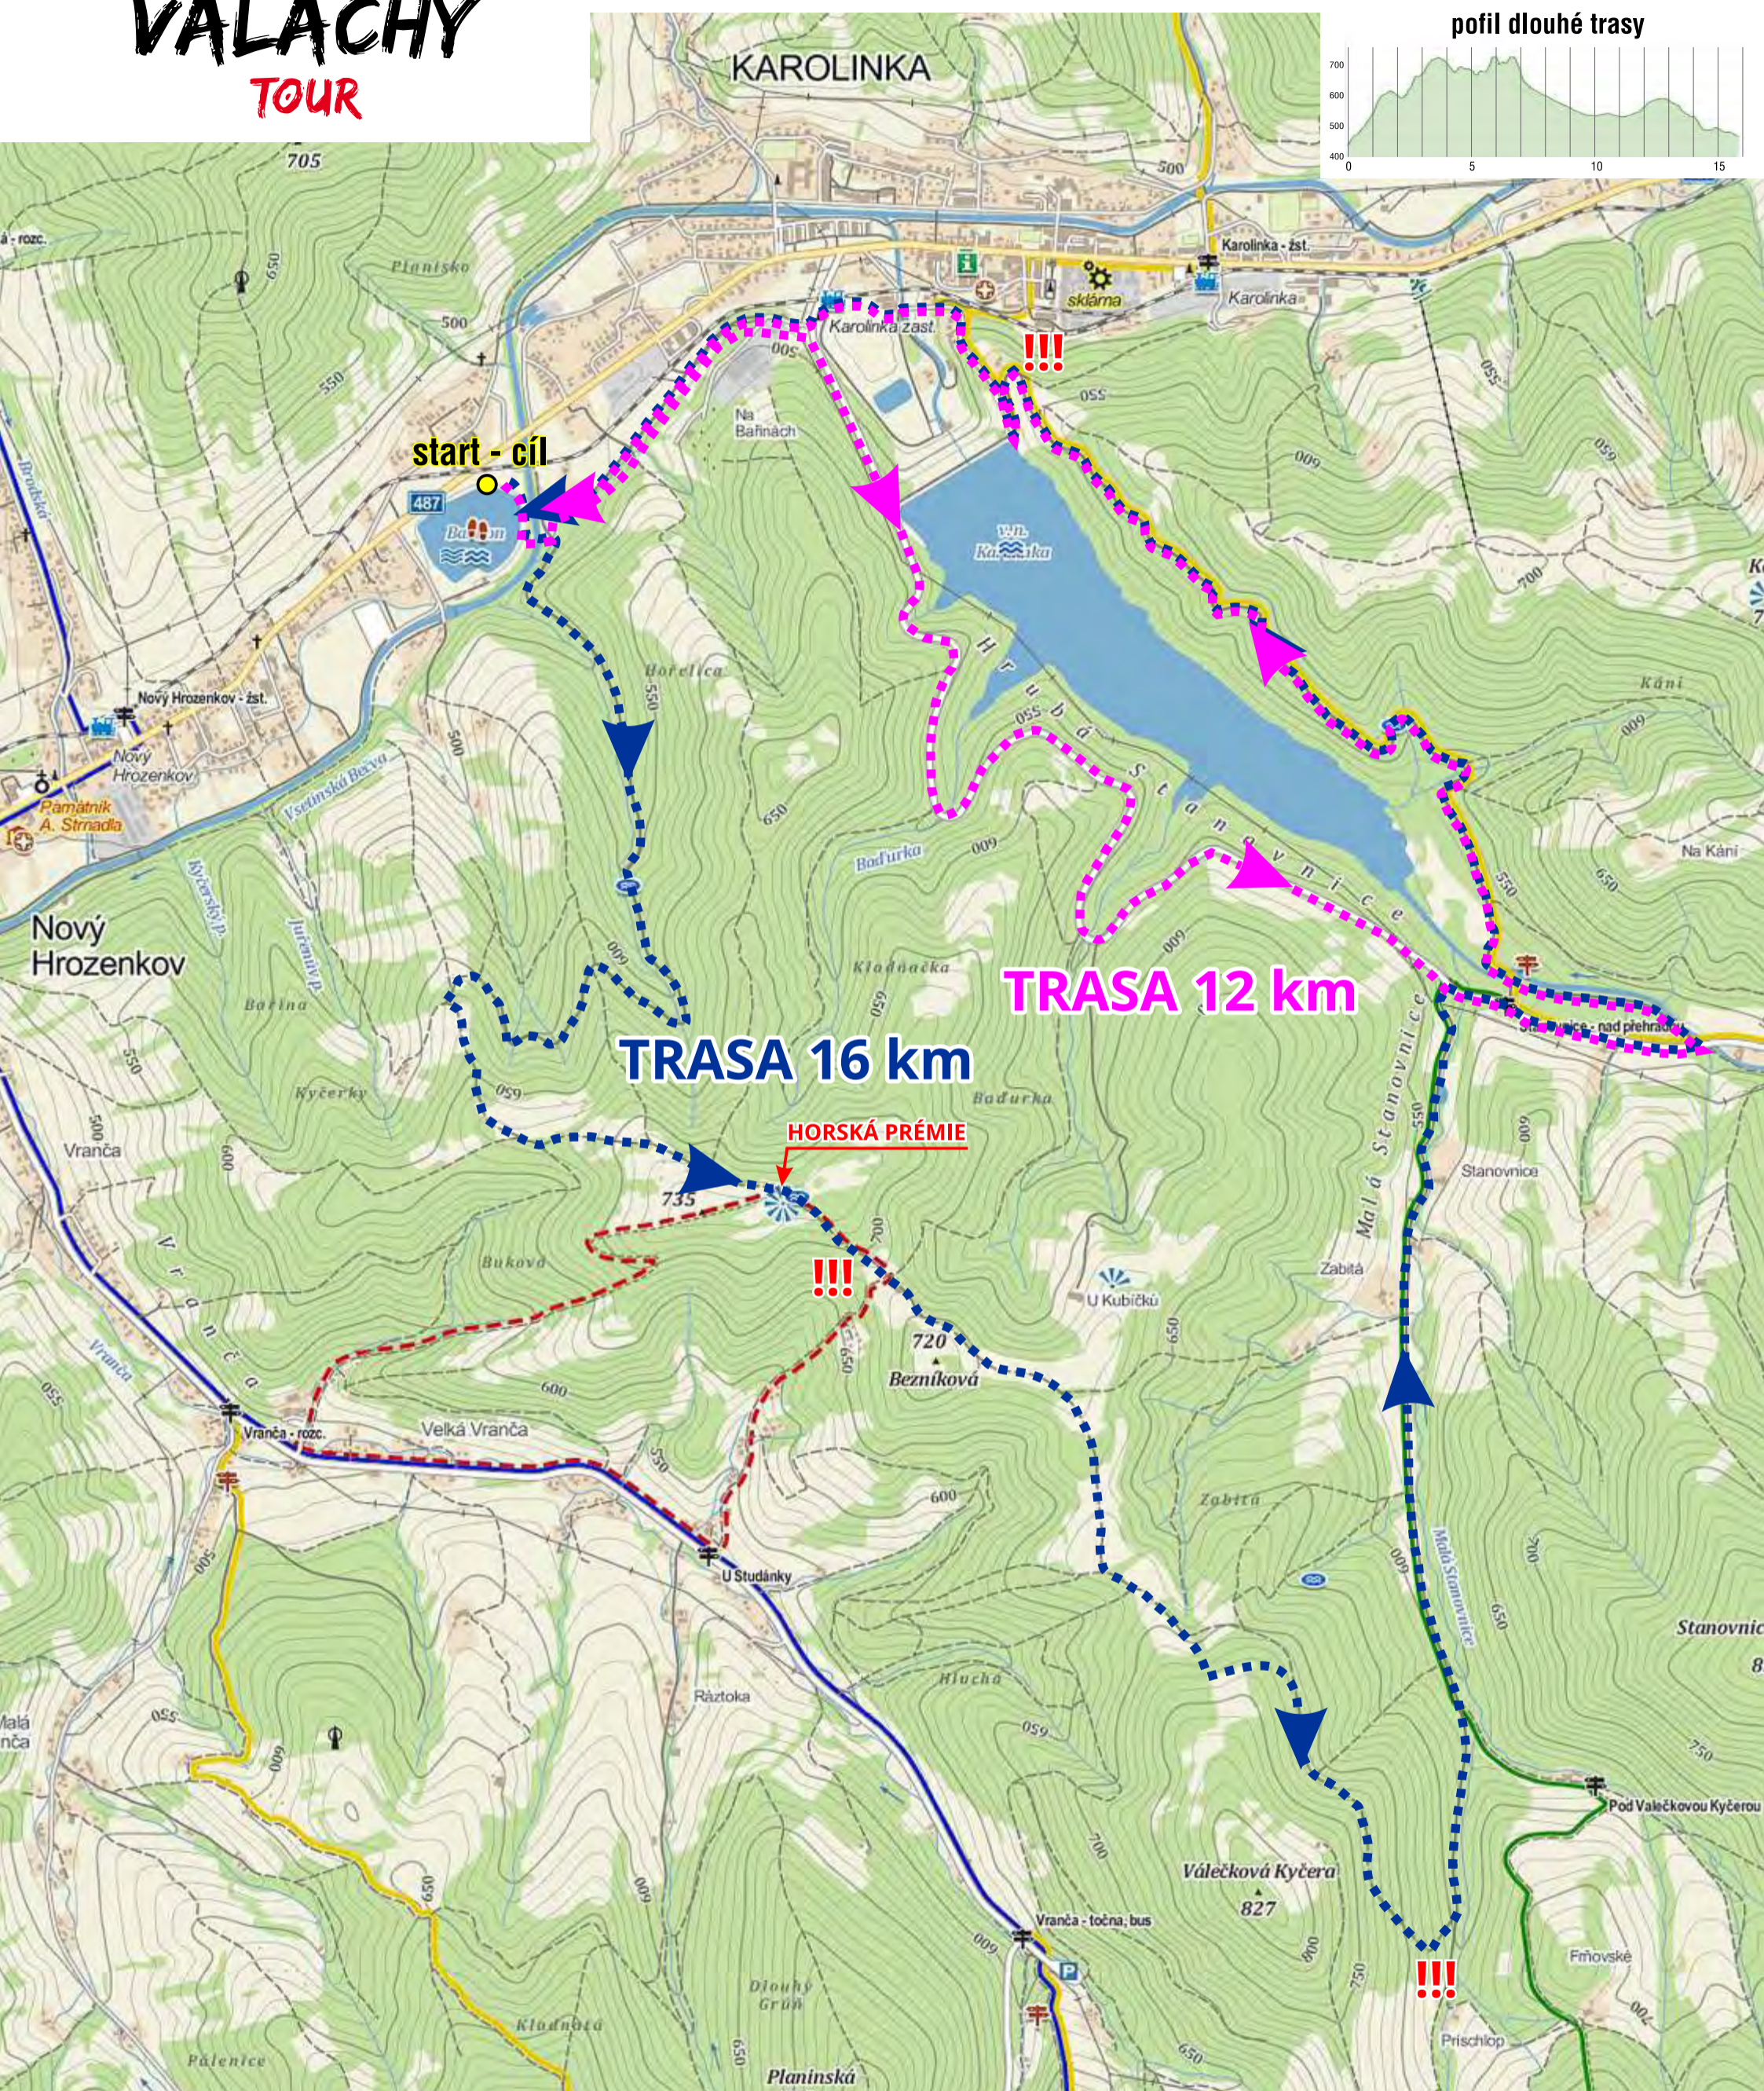

VALACHY MAN - běh

VALACHY TOUR

TRASA 4,5 km

TRASA 3,6 km

VALACHY MAN - kolo

VALACHY TOUR

profil dlouhé trasy

start - cíl

TRASA 12 km

TRASA 16 km

HORSKÁ PRÉMIE