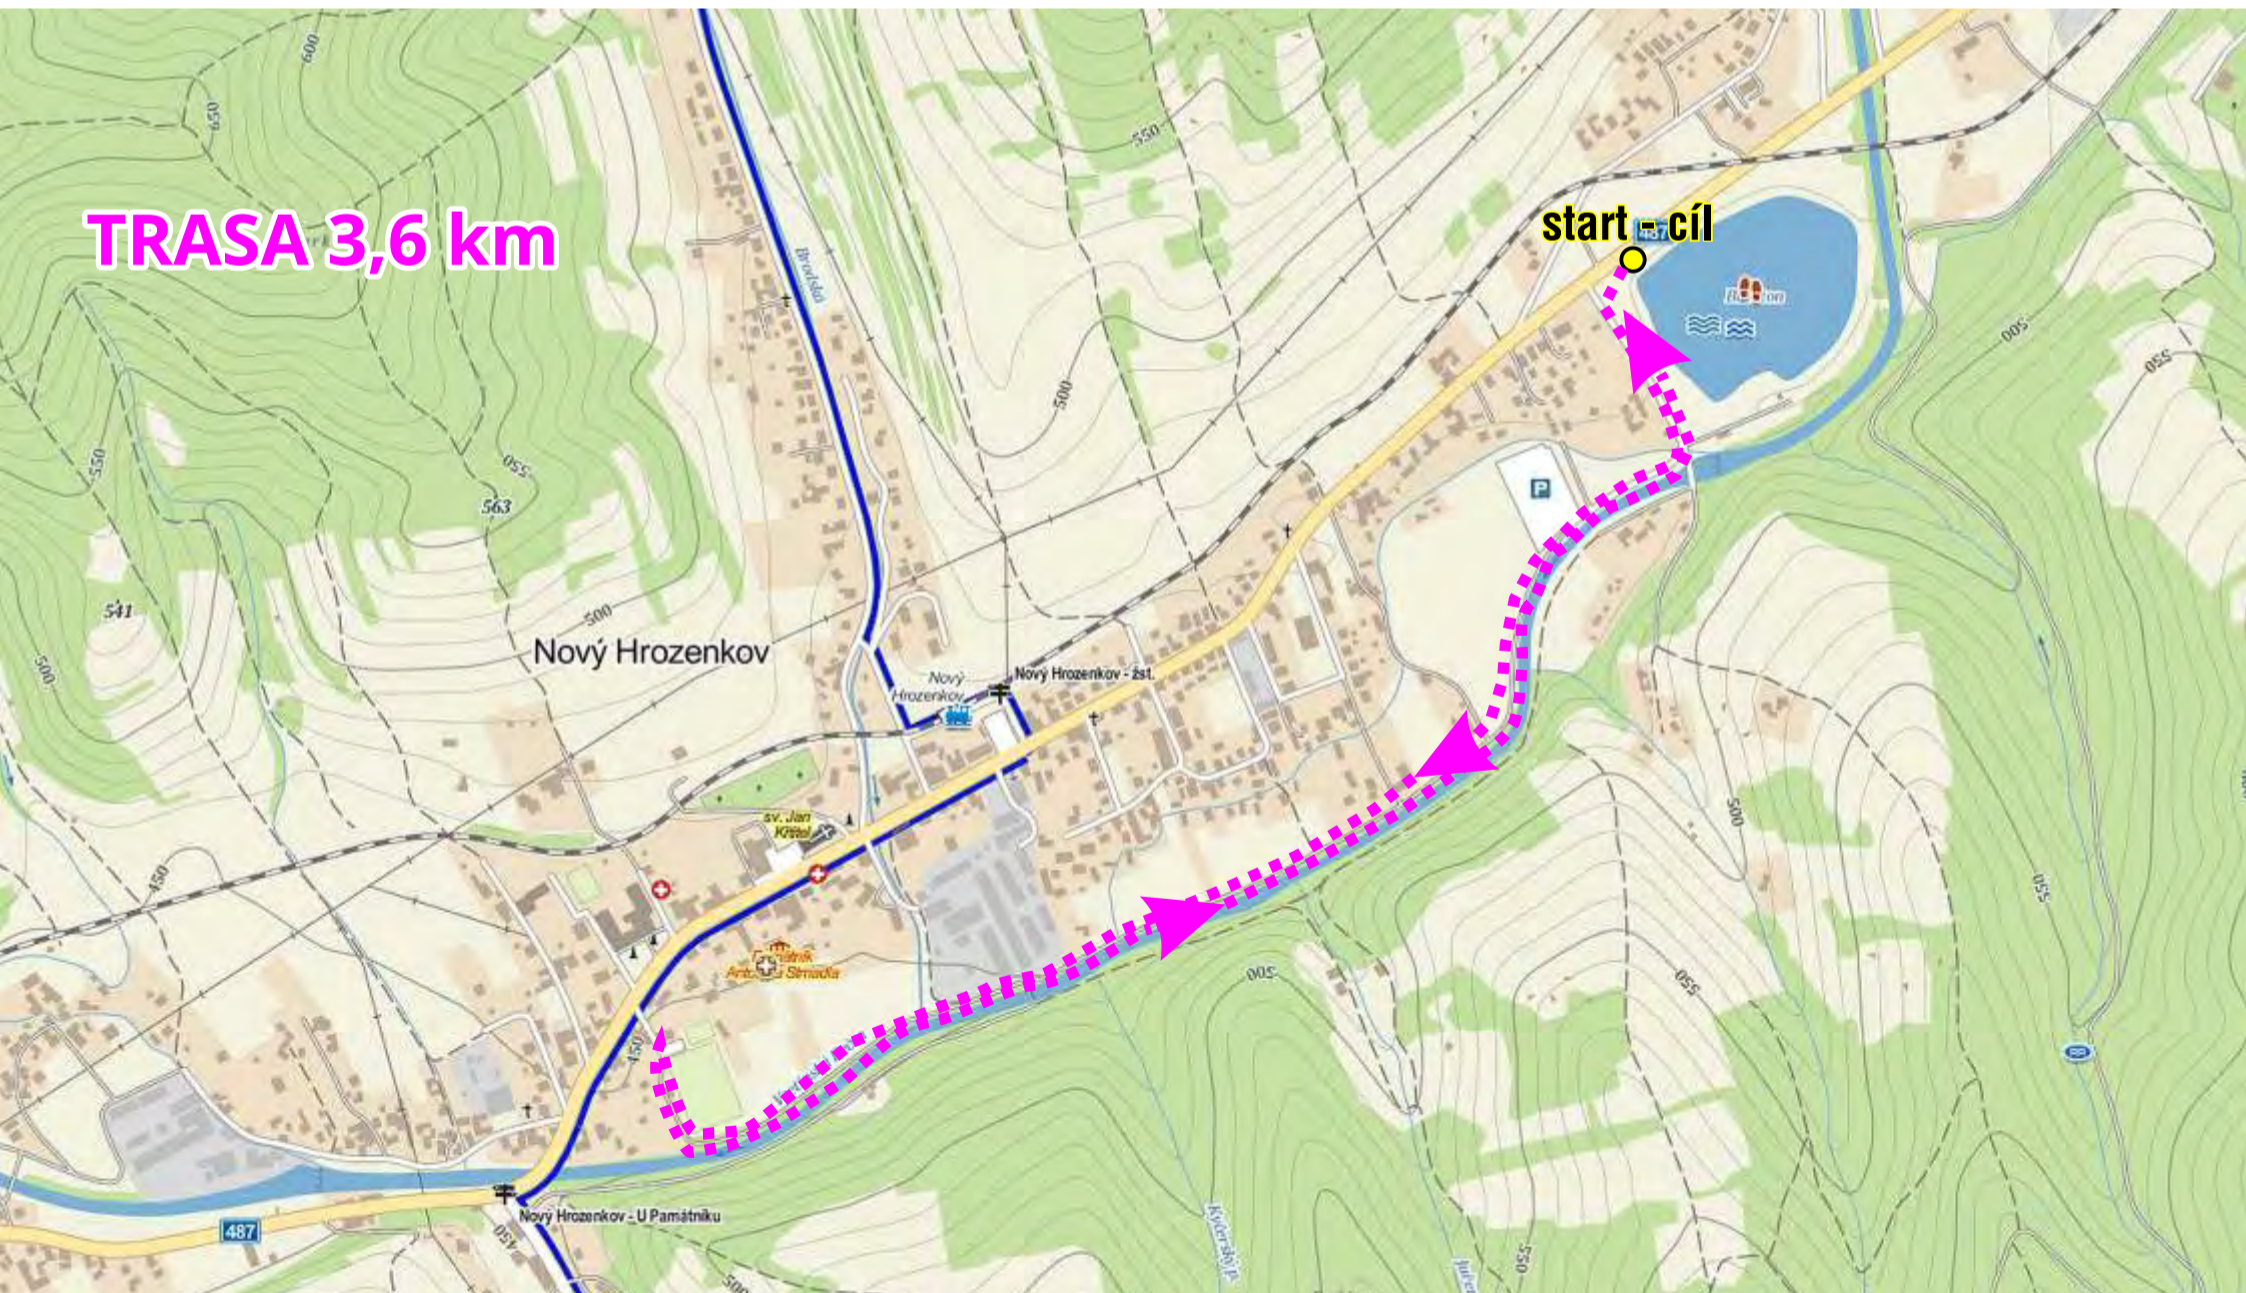

VALACHY MAN - běh

VALACHY TOUR

TRASA 4,5 km

TRASA 3,6 km

VALACHY MAN - kolo

VALACHY TOUR

profil dlouhé trasy

start - cíl

TRASA 12 km

TRASA 16 km

HORSKÁ PRÉMIE