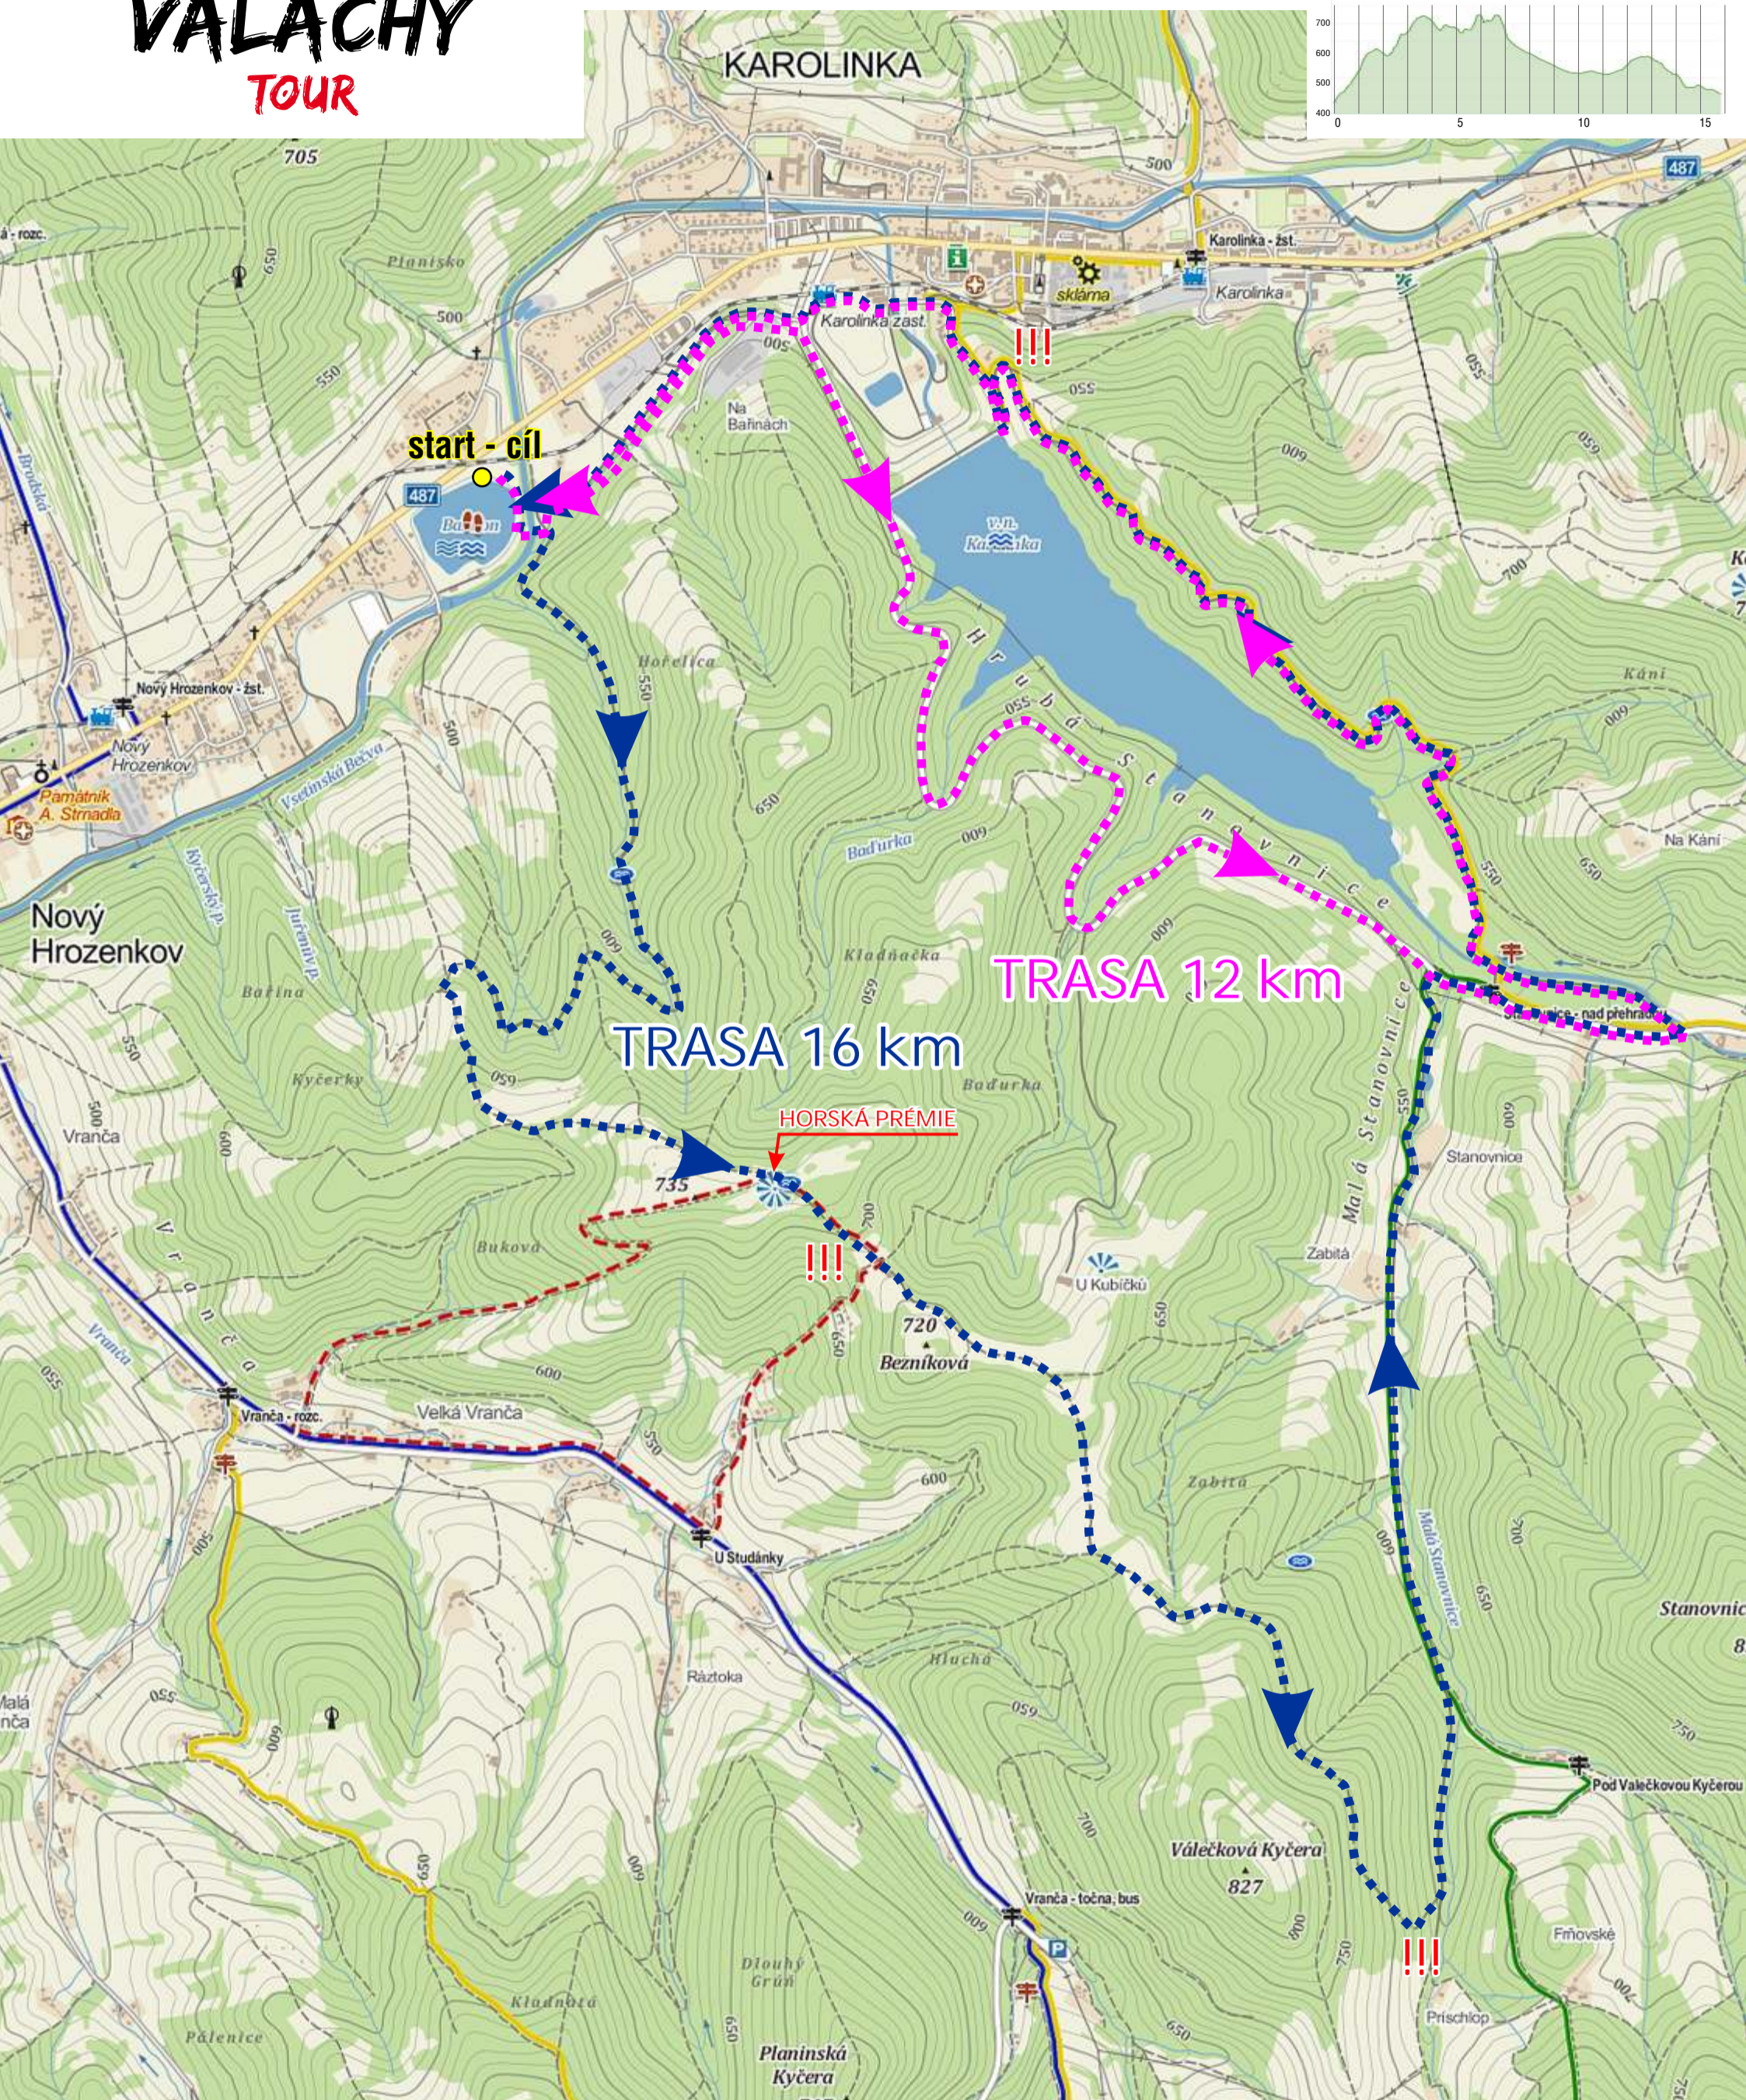

VALACHY MAN - KOLO

VALACHY TOUR

převýšení 16 km

start - cíl

TRASA 12 km

TRASA 16 km

HORSKÁ PRÉMIE

RESORT VALACHY